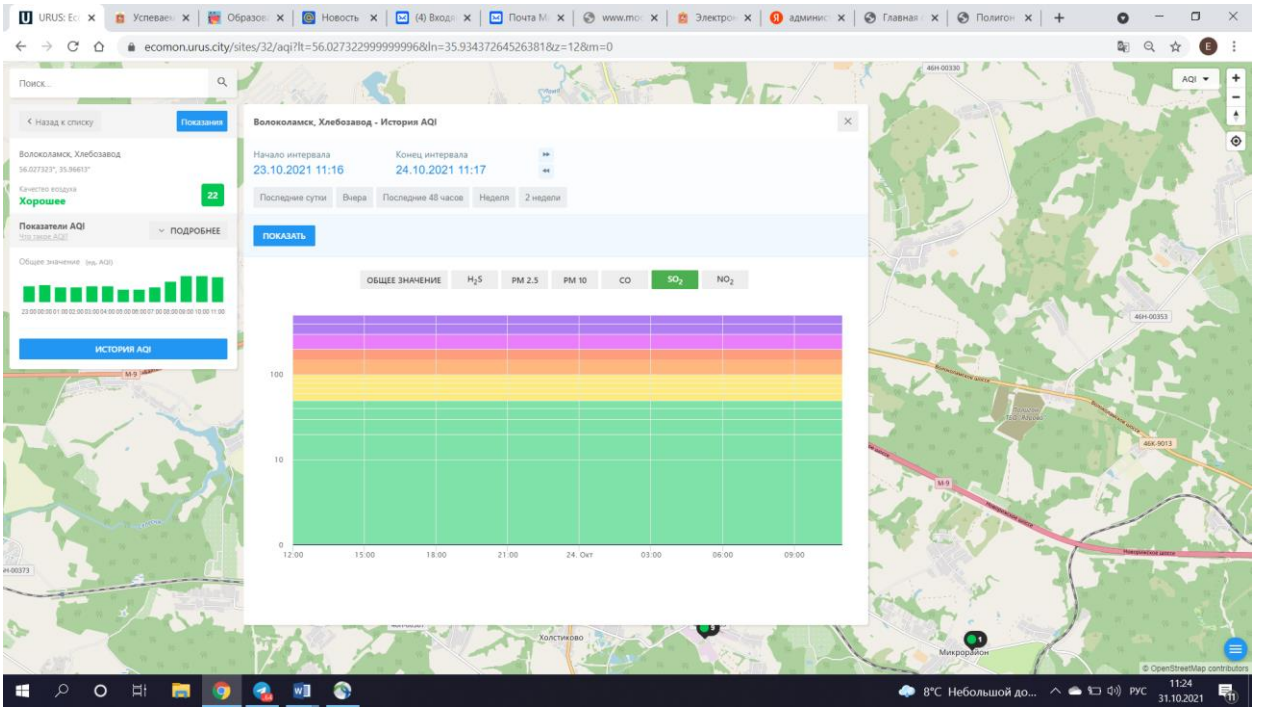

100

10

0

12:00 | 15:00 | 18:00 | 21:00 | 24 Окт | 03:00 | 06:00 | 09:00

Метрополитен

8°C Небольшой до... 11:23 31.10.2021

URUS: E... Услеван... Образо... Новость... (4) Вход... Почта M... www.m... Электро... админист... Главная... Полигон... +