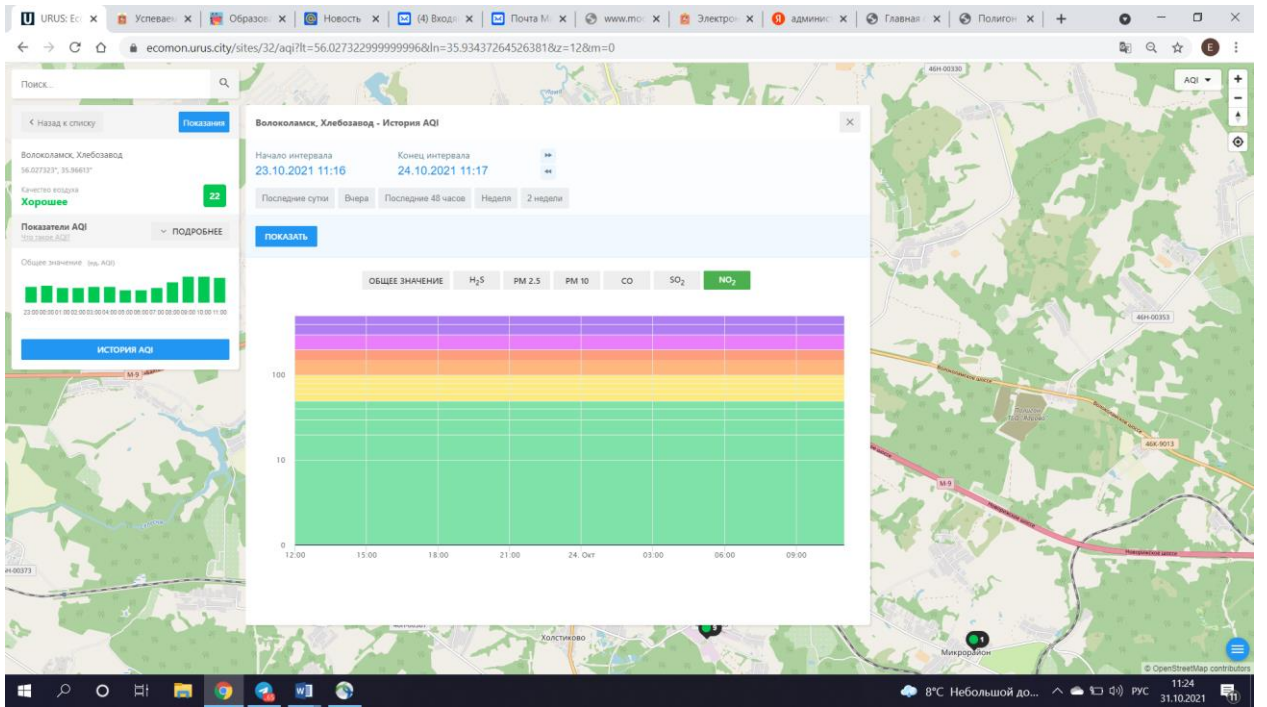

100

10

0

12:00 | 15:00 | 18:00 | 21:00 | 24 Окт | 03:00 | 06:00 | 09:00

Метрополитен

8°C Небольшой до... 11:23 31.10.2021

URUS: E... Услеван... Образо... Новость... (4) Вход... Почта M... www.m... Электро... админист... Главная... Полигон... +