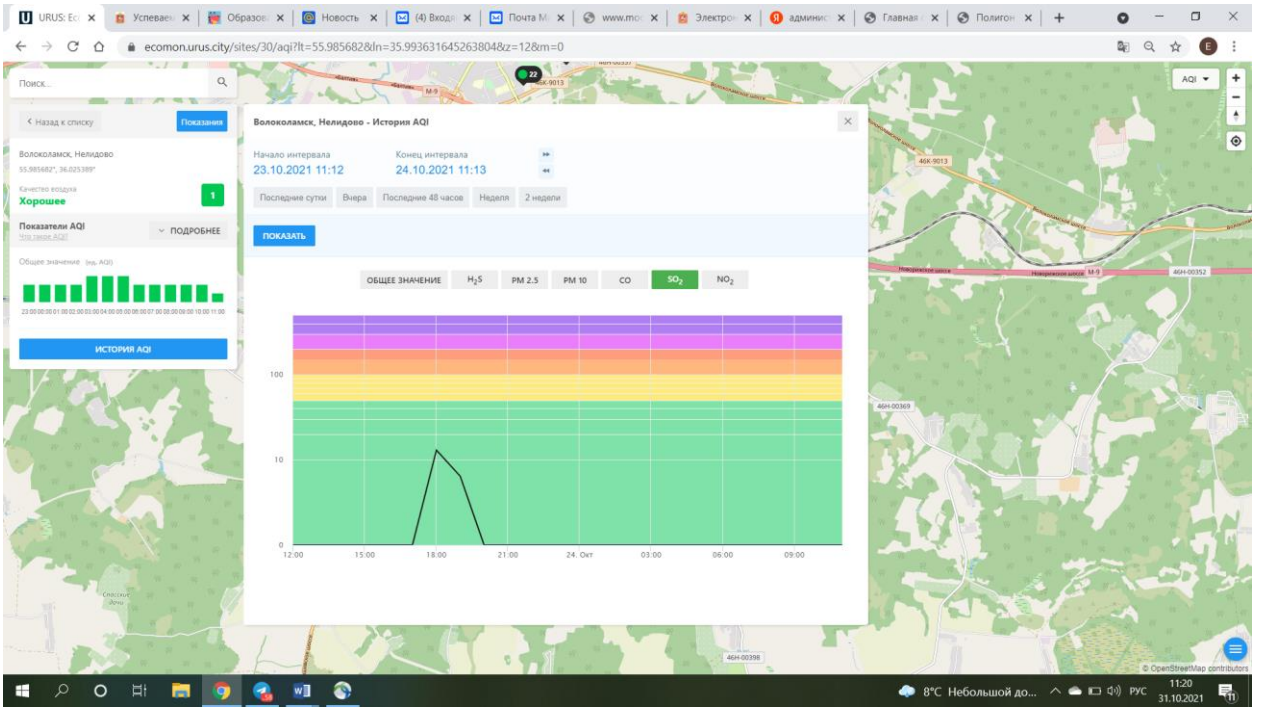

Последние сутки | Вчера | Последние 48 часов | Неделя | 2 недели

ПОКАЗАТЬ

ОБЩЕЕ ЗНАЧЕНИЕ | H₂S | PM 2.5 | PM 10 | **CO** | SO₂ | NO₂

100
10
0

12:00 15:00 18:00 21:00 24 Oct 03:00 06:00 09:00

8°C Небольшой до... 11:20 31.10.2021